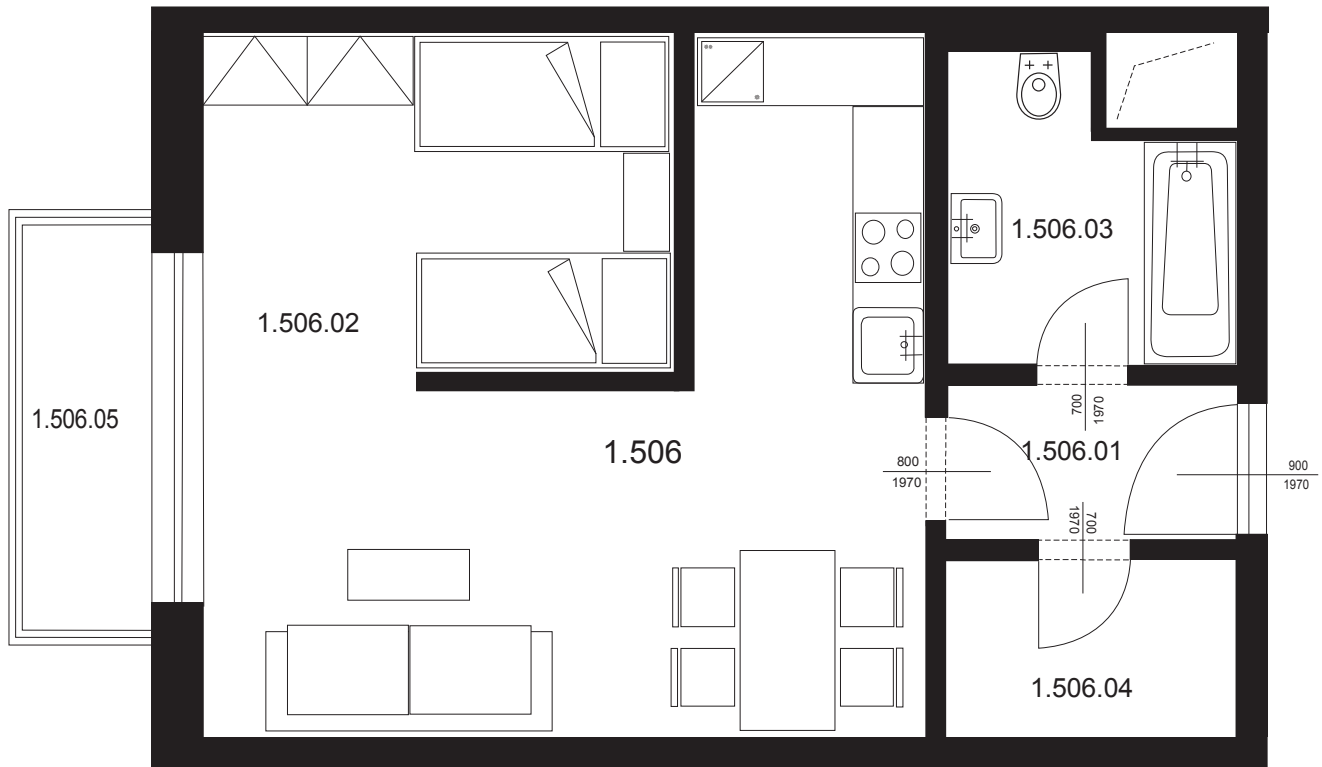

Bytová jednotka 1.506 - 1,5 + kk

1.506.01	Chodba	2,94 m ²
1.506.02	Obývací pokoj s kk + ložnicí	30,48 m ²
1.506.03	Koupelna + WC	4,68 m ²
1.506.04	Šatna	3,09 m ²
Plocha vnitřních příček		1,51 m ²
Celkem plocha BJ		42,70 m ²
1.506.05	Balkon	3,20 m ²
Celkem		45,90 m ²