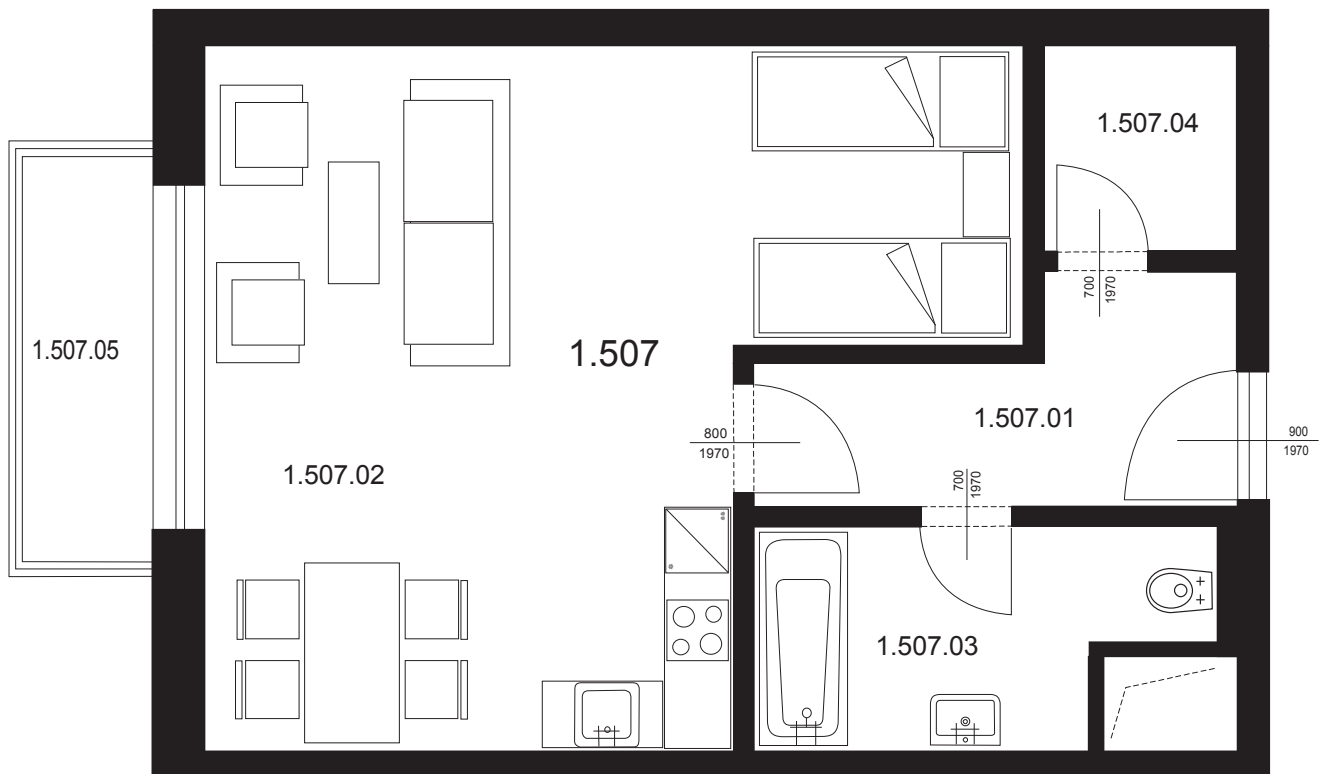

Bytová jednotka 1.507 - 1,5 + kk

1.507.01	Chodba	5,45 m ²
1.507.02	Obývací pokoj s kk + ložnicí	28,25 m ²
1.507.03	Koupelna + WC	5,16 m ²
1.507.04	Šatna	2,40 m ²
Plocha vnitřních příček		1,44 m ²
Celkem plocha BJ		42,70 m ²
1.507.05	Balkon	3,20 m ²
Celkem		45,9 m ²