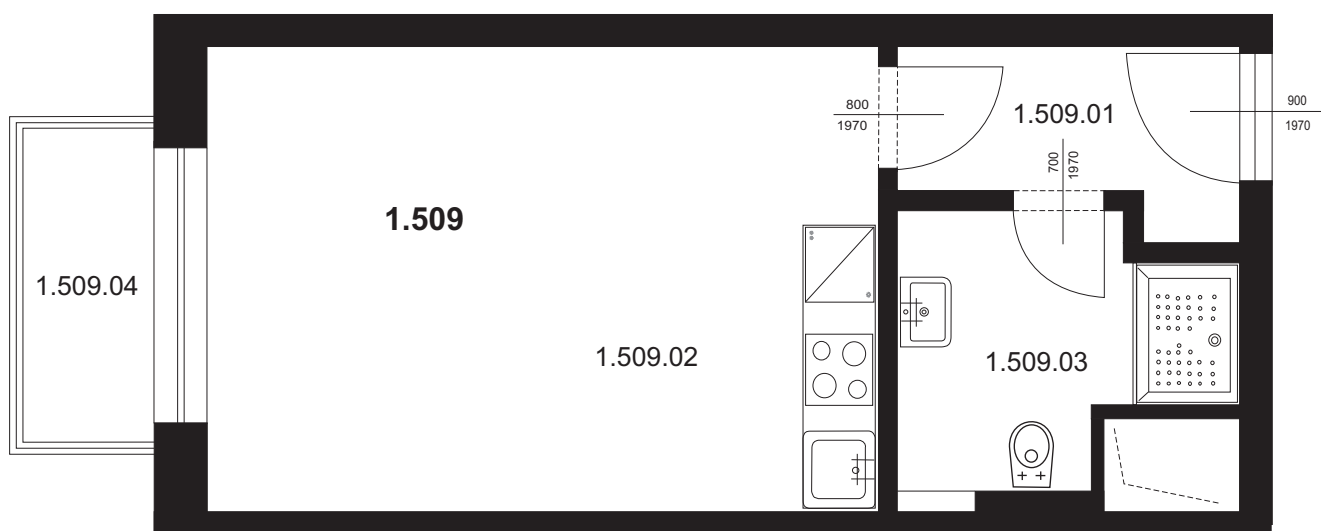

Bytová jednotka 1.509 - 1+kk

1.509.01	Chodba	3,40 m ²
1.509.02	Obývací pokoj s kk	18,55 m ²
1.509.03	Koupelna + WC	4,59 m ²
Plocha vnitřních příček		1,06 m ²

Celkem plocha BJ **27,60 m²**

1.509.04	Balkon	2,70 m ²
----------	--------	---------------------

Celkem **30,30 m²**