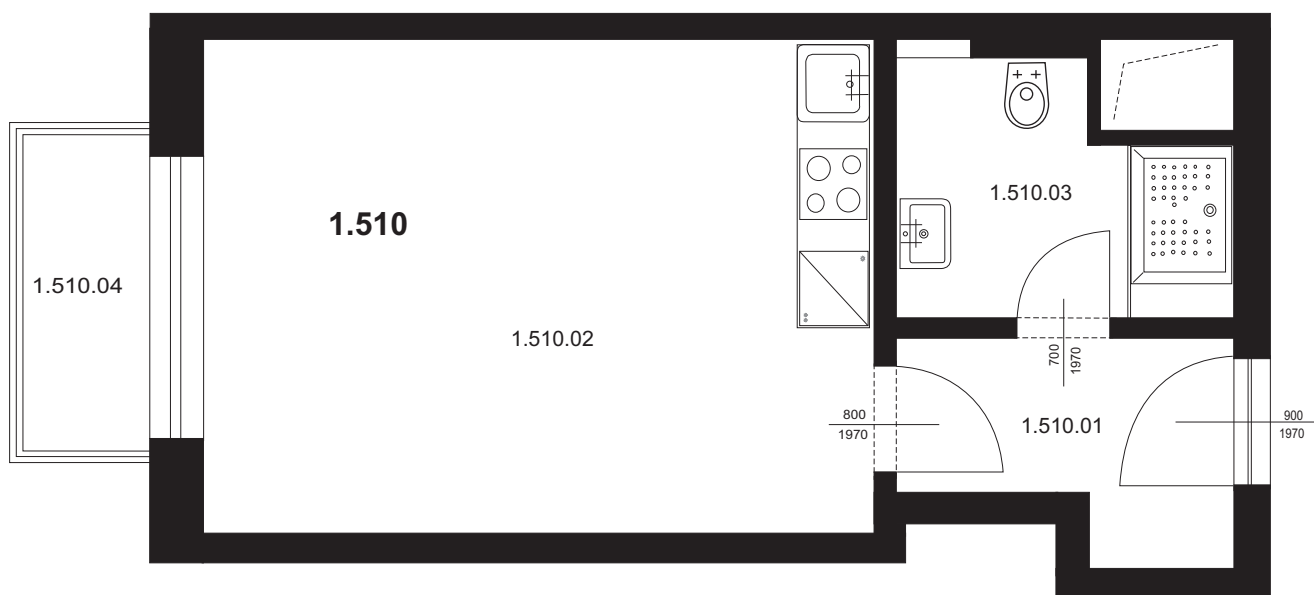

Bytová jednotka 1.510 - 1+kk

1.510.01	Chodba	3,99 m ²
1.510.02	Obývací pokoj s kk	19,64 m ²
1.510.03	Koupelna + WC	4,52 m ²
Plocha vnitřních příček		0,99 m ²

Celkem plocha BJ **29,14 m²**

1.510.04 Balkon 2,70 m²

Celkem **31,84 m²**