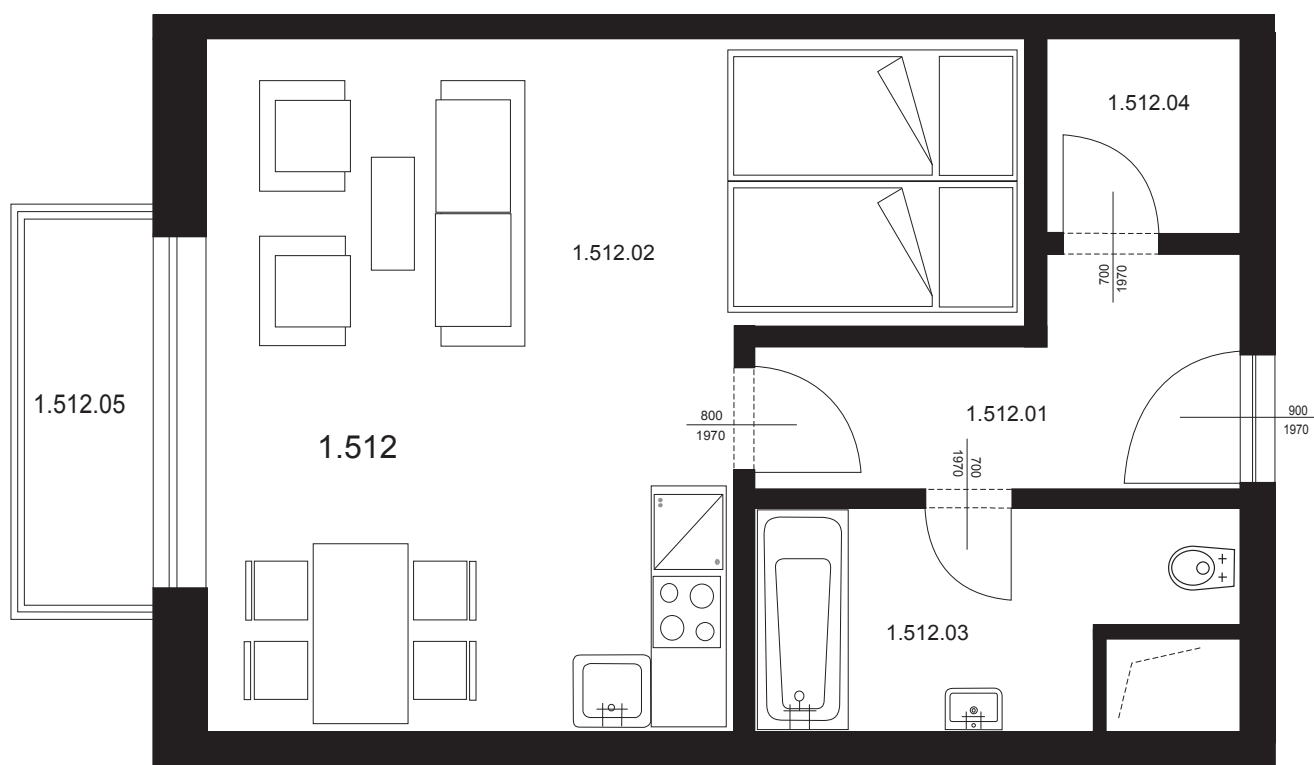

Bytová jednotka 1.512 - 1+kk

1.512.01	Chodba	5,45 m ²
1.512.02	Obývací pokoj s kk + ložnicí	27,72 m ²
1.512.03	Koupelna + WC	5,27 m ²
1.512.04	Šatna	2,25 m ²
Plocha vnitřních příček		1,31 m ²
Celkem plocha BJ		42,00 m ²
1.512.05	Balkon	3,20 m ²
Celkem		45,20 m ²