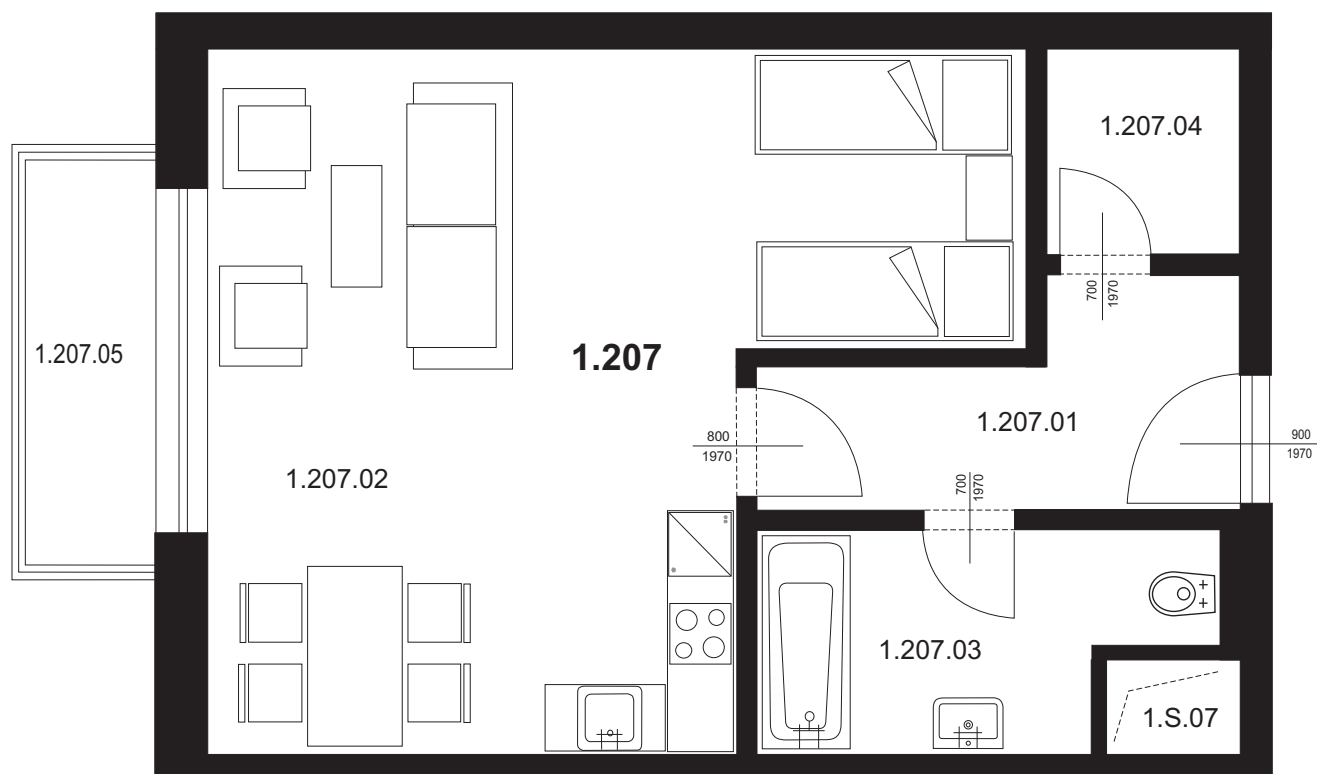

Bytová jednotka 1.207 - 1,5 + kk

1.207.01	Chodba	5,45 m ²
1.207.02	Obývací pokoj s kk + ložnicí	27,02 m ²
1.207.03	Koupelna + WC	5,32 m ²
1.207.04	Šatna	2,33 m ²
Plocha vnitřních příček		1,79 m ²
Celkem plocha BJ		41,91 m²
1.207.05	Balkon	3,20 m ²
Celkem		45,11 m²