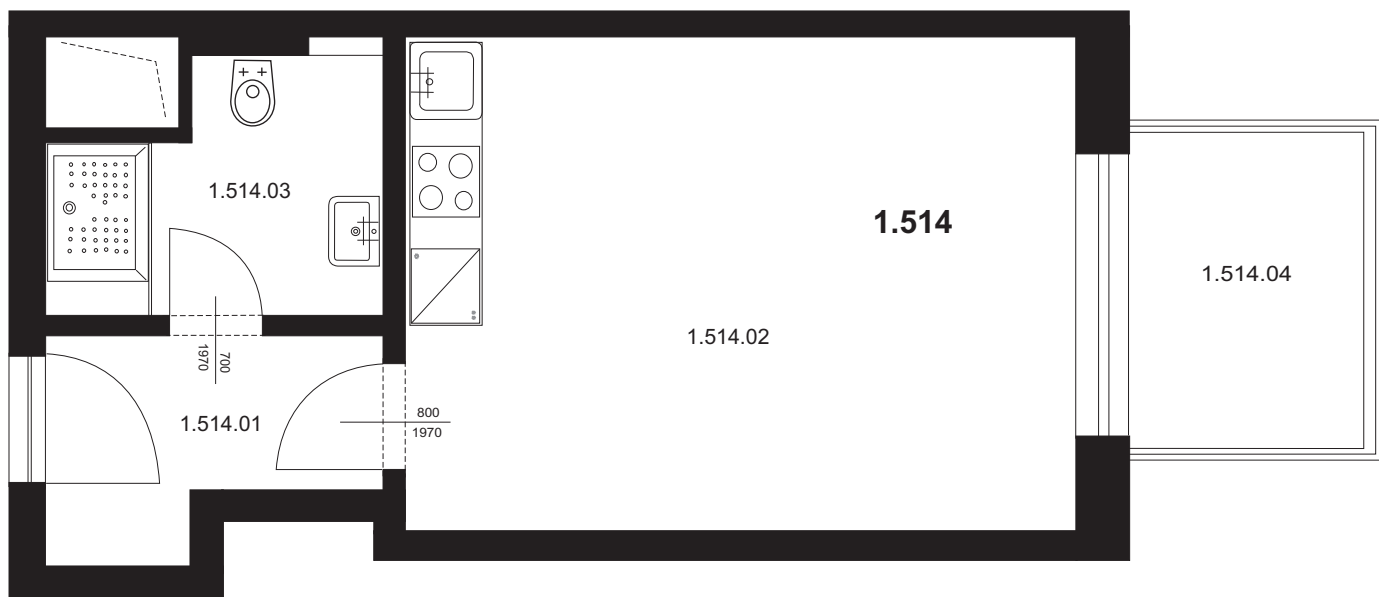

Bytová jednotka 1.514 - 1+kk

1.514.01	Chodba	3,99 m ²
1.514.02	Obývací pokoj s kk	19,64 m ²
1.514.03	Koupelna + WC	4,52 m ²
Plocha vnitřních příček		0,99 m ²
Celkem plocha BJ		29,14 m²
1.514.04	Balkon	5,94 m ²
Celkem		35,08 m²