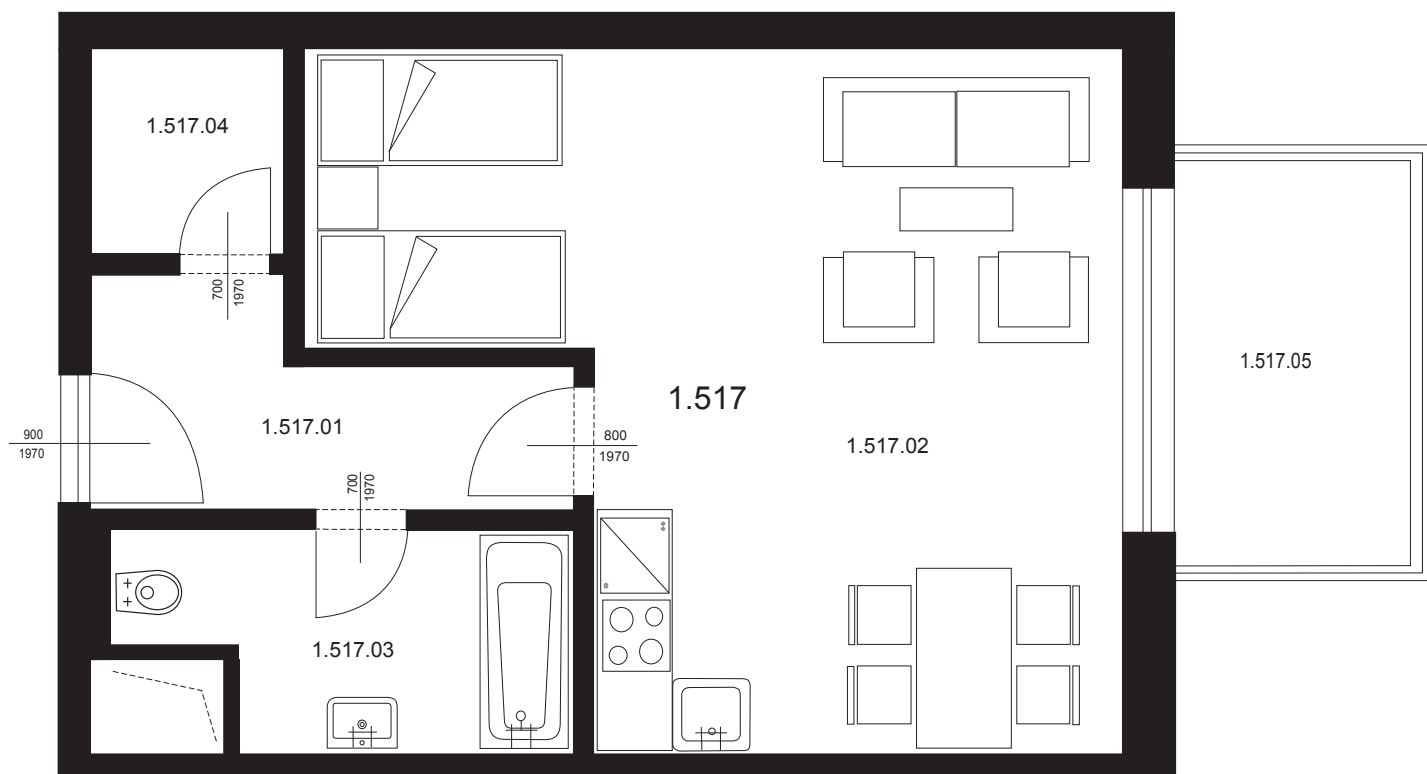

Bytová jednotka 1.517 - 1,5+kk

1.517.01	Chodba	5,54 m ²
1.517.02	Obývací pokoj s kk + ložnicí	28,25 m ²
1.517.03	Koupelna + WC	5,16 m ²
1.517.04	Šatna	2,48 m ²
Plocha vnitřních příček		1,47 m ²
Celkem plocha BJ		42,90 m ²
1.517.05	Balkon	7,04 m ²
Celkem		49,94 m ²