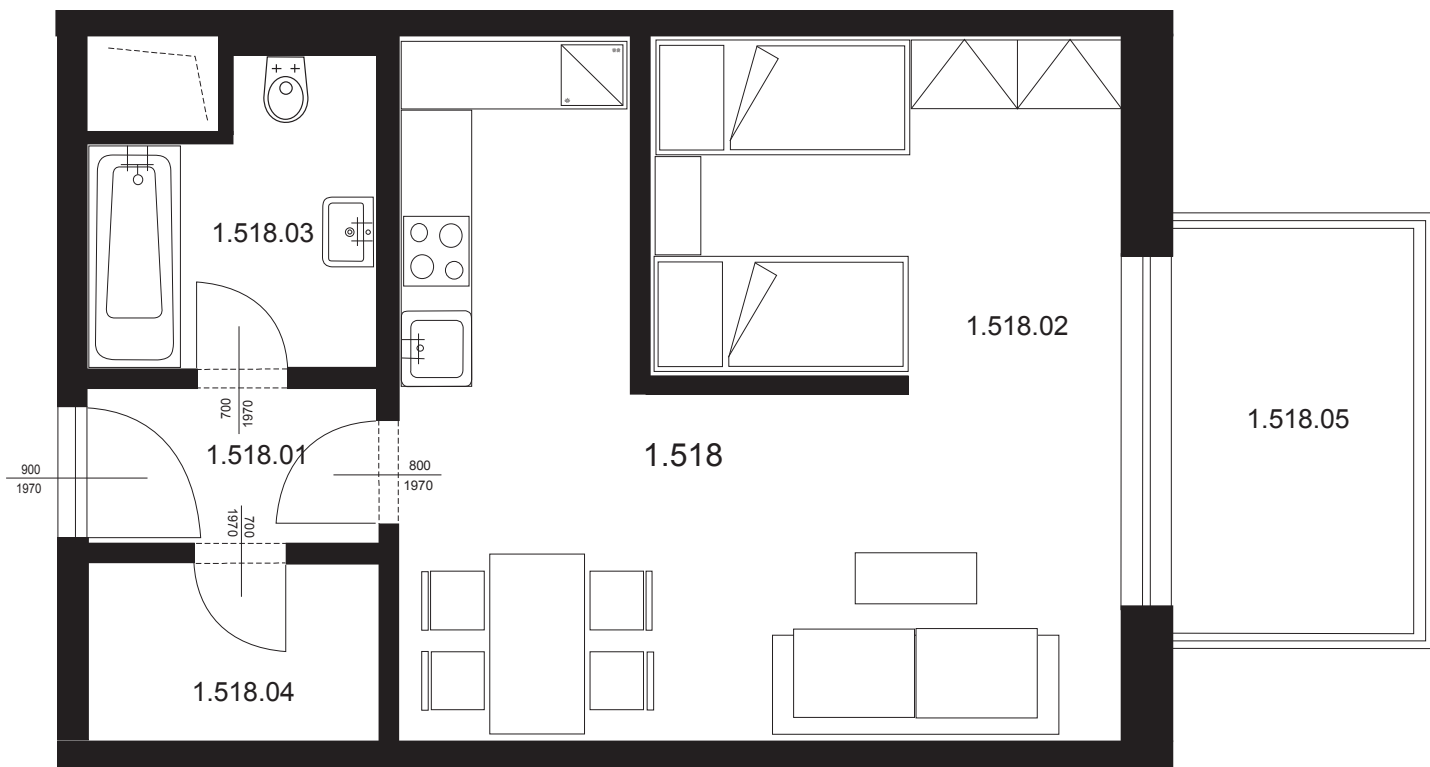

## Bytová jednotka 1.518 - 1,5+kk

1.518.01	Chodba	3,00 m <sup>2</sup>
1.518.02	Obývací pokoj s kk + ložnicí	30,48 m <sup>2</sup>
1.518.03	Koupelna + WC	4,77 m <sup>2</sup>
1.518.04	Šatna	3,16 m <sup>2</sup>
Plocha vnitřních příček		1,49 m <sup>2</sup>
Celkem plocha BJ		42,90 m <sup>2</sup>
1.518.05	Balkon	7,04 m <sup>2</sup>
Celkem		49,94 m <sup>2</sup>