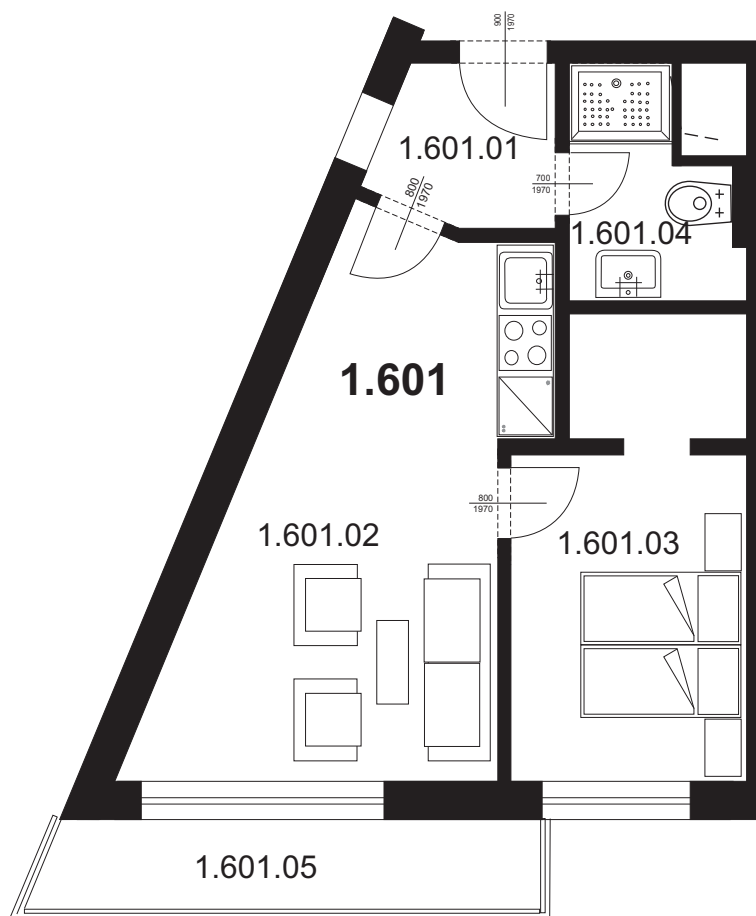

Bytová jednotka 1.201 - 2+kk

1.601.01	Chodba	3,58 m ²
1.601.02	Obývací pokoj s kk	19,88 m ²
1.601.03	Ložnice	12,46 m ²
1.601.04	Koupelna + WC	4,06 m ²
Plocha vnitřních příček		2,06 m ²

Celkem plocha BJ **42,04 m²**

1.601.05 Balkon 5,50 m²

Celkem **47,54 m²**