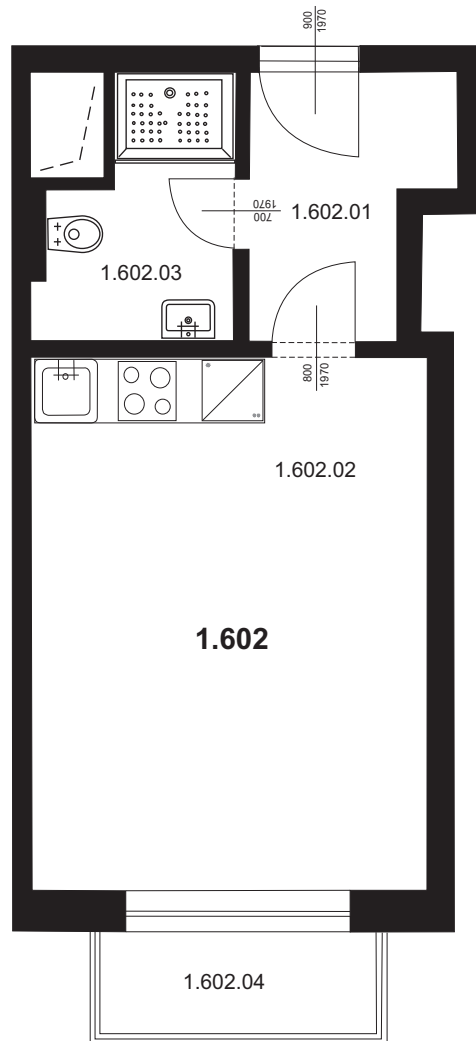

# Bytová jednotka 1.602 - 1 + kk

1.602.01	Chodba	4,59 m <sup>2</sup>
1.602.02	Obývací pokoj s kk	20,16 m <sup>2</sup>
1.602.03	Koupelna + WC	4,06 m <sup>2</sup>
Plocha vnitřních příček		0,6 m <sup>2</sup>
<b>Celkem plocha BJ</b>		<b>29,86 m<sup>2</sup></b>
1.602.04	Balkon	2,70 m <sup>2</sup>
<b>Celkem</b>		<b>32,56 m<sup>2</sup></b>