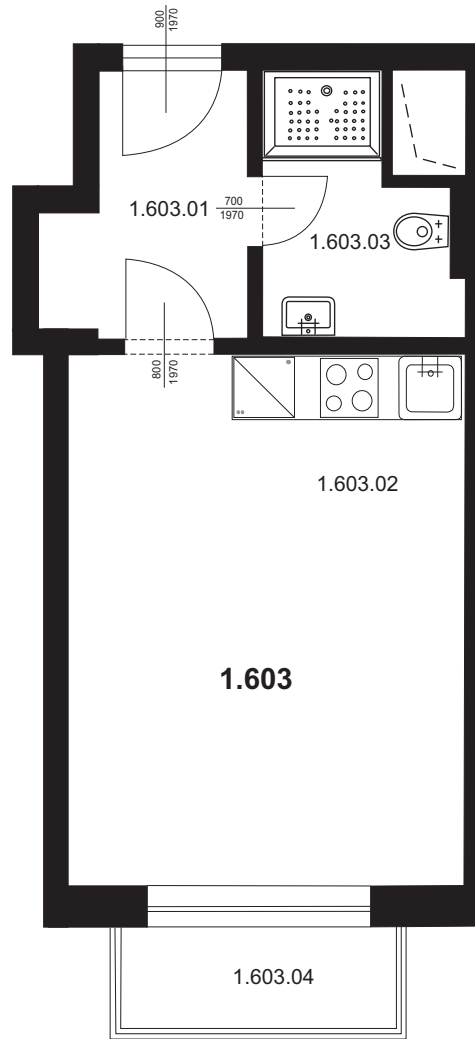

# Bytová jednotka 1.603 - 1 + kk

1.603.01	Chodba	3,99 m <sup>2</sup>
1.603.02	Obývací pokoj s kk	20,16 m <sup>2</sup>
1.603.03	Koupelna + WC	4,66 m <sup>2</sup>
Plocha vnitřních příček		0,72 m <sup>2</sup>
<b>Celkem plocha BJ</b>		<b>29,53 m<sup>2</sup></b>
1.603.04	Balkon	2,70 m <sup>2</sup>
<b>Celkem</b>		<b>32,23 m<sup>2</sup></b>