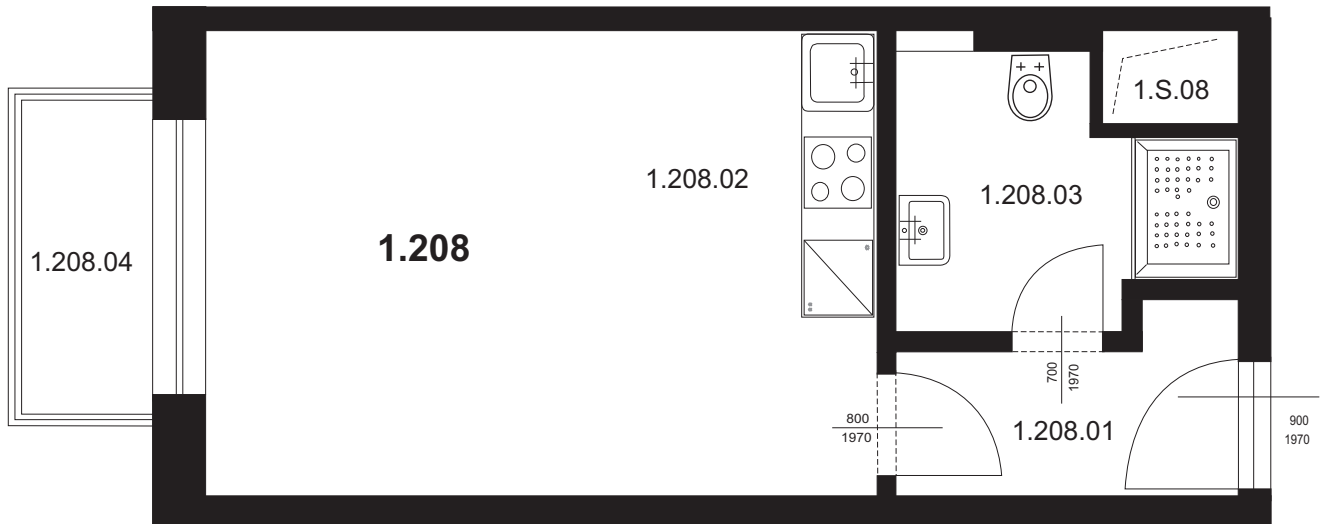

Bytová jednotka 1.208 - 1+kk

1.208.01	Chodba	3,40 m ²
1.208.02	Obývací pokoj s kk	18,55 m ²
1.208.03	Koupelna + WC	4,59 m ²
Plocha vnitřních příček		1,06 m ²
Celkem plocha BJ		27,60 m²
1.208.04	Balkon	2,70 m ²
Celkem		30,30 m²