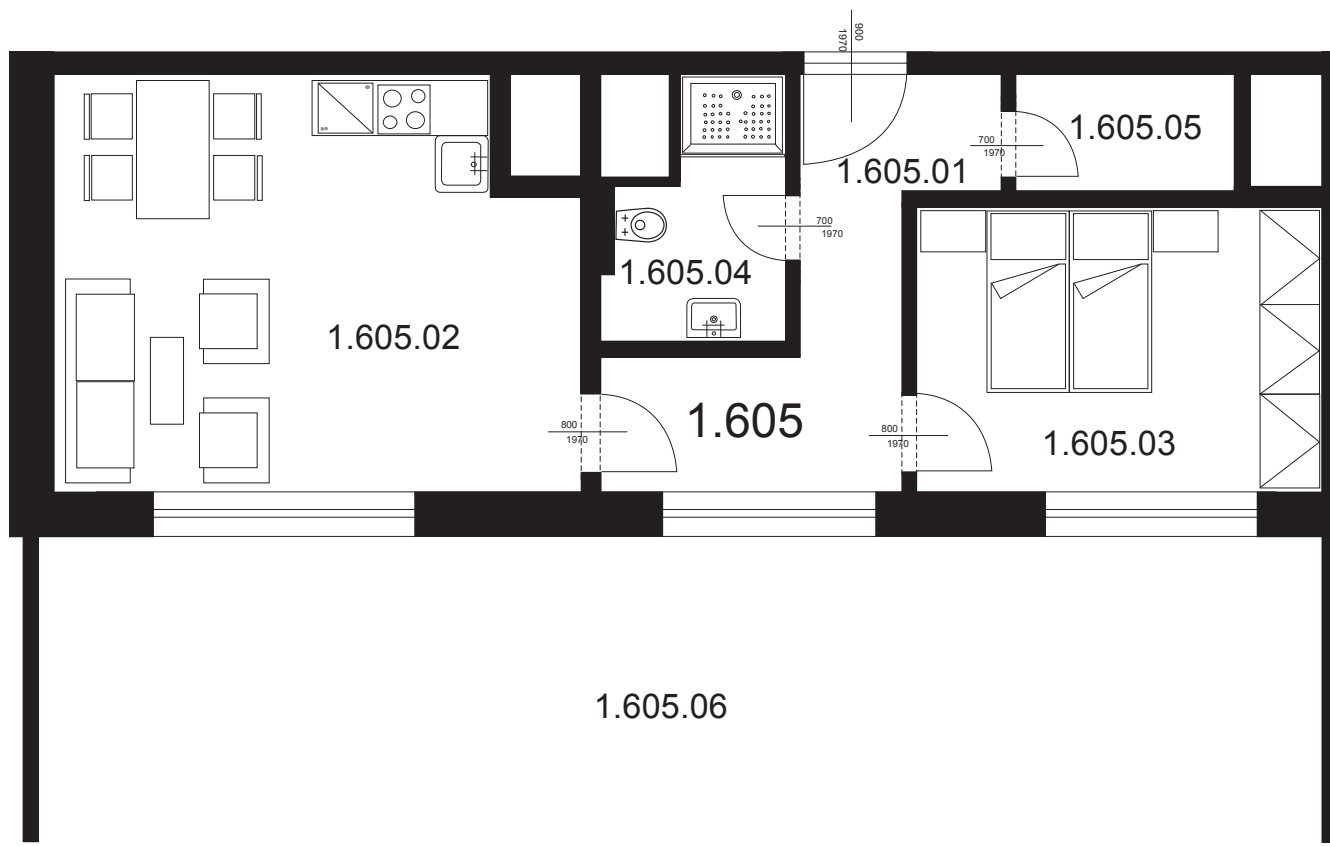

## Bytová jednotka 1.605 - 2 + kk

1.605.01	Chodba	8,53 m <sup>2</sup>
1.605.02	Obývací pokoj s kk	22,98 m <sup>2</sup>
1.605.03	Ložnice	12,32 m <sup>2</sup>
1.605.04	Koupelna + WC	4,11 m <sup>2</sup>
1.605.05	Šatna	2,73 m <sup>2</sup>
Plocha vnitřních příček		2,13 m <sup>2</sup>
Celkem plocha BJ		52,80 m <sup>2</sup>
1.605.04	Terasa	42,48 m <sup>2</sup>
Celkem		95,28 m <sup>2</sup>