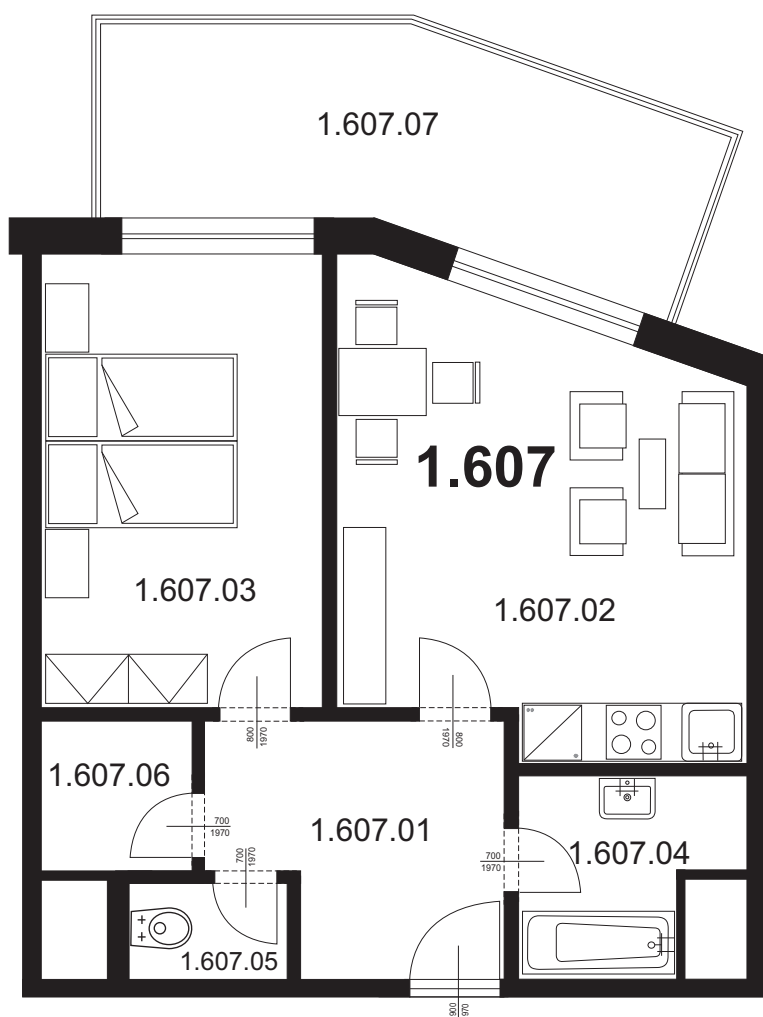

Bytová jednotka 1.607 - 2 + kk

1.606.01	Chodba	8,85 m ²
1.606.02	Obývací pokoj s kk	21,53 m ²
1.606.03	Ložnice	15,78 m ²
1.606.04	Koupelna	4,62 m ²
1.606.05	WC	1,84 m ²
1.606.06	Šatna	2,76 m ²
Plocha vnitřních příček		2,82 m ²
Celkem plocha BJ		58,20 m²
1.606.07	Balkon	15,09 m ²
Celkem		73,29 m²