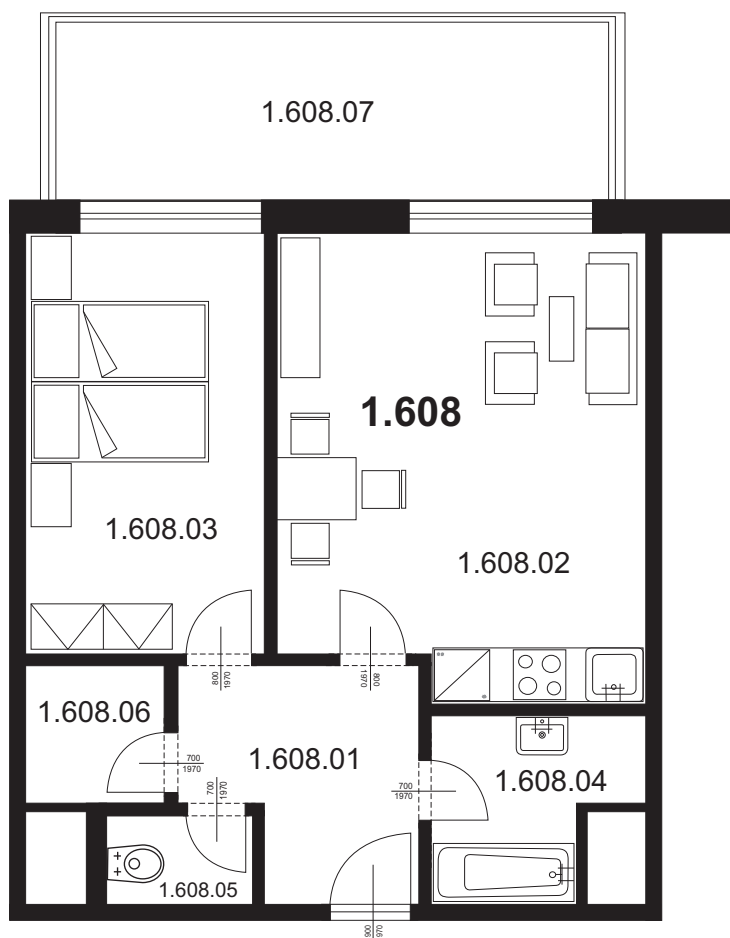

Bytová jednotka 1.608 - 2+kk

1.608.01	Chodba	7,63 m ²
1.608.02	Obývací pokoj s kk	23,89 m ²
1.608.03	Ložnice	4,52 m ²
1.608.04	Koupelna	4,65 m ²
1.608.05	WC	1,84 m ²
1.608.06	Šatna	2,76 m ²
Plocha vnitřních příček		2,79 m ²

Celkem plocha BJ 58,08 m²

1.608.07 Balkon 14,63 m²

Celkem 72,71 m²