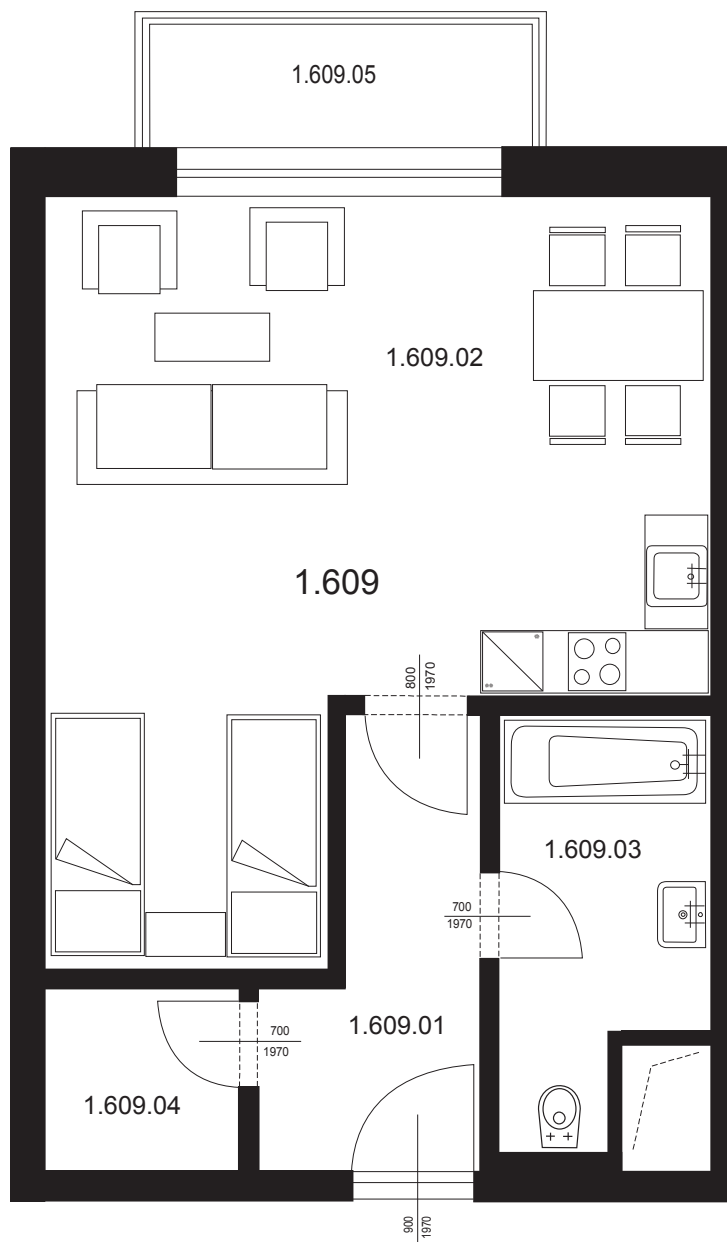

# Bytová jednotka 1.609 - 1,5 + kk

1.609.01	Chodba	5,54 m <sup>2</sup>
1.609.02	Obývací pokoj s kk + ložnicí	28,25 m <sup>2</sup>
1.609.03	Koupelna + WC	5,11 m <sup>2</sup>
1.609.04	Šatna	2,48 m <sup>2</sup>
Plocha vnitřních příček		1,52 m <sup>2</sup>
Celkem plocha BJ		42,90 m <sup>2</sup>
1.609.05	Balkon	7,04 m <sup>2</sup>
Celkem		49,94 m <sup>2</sup>