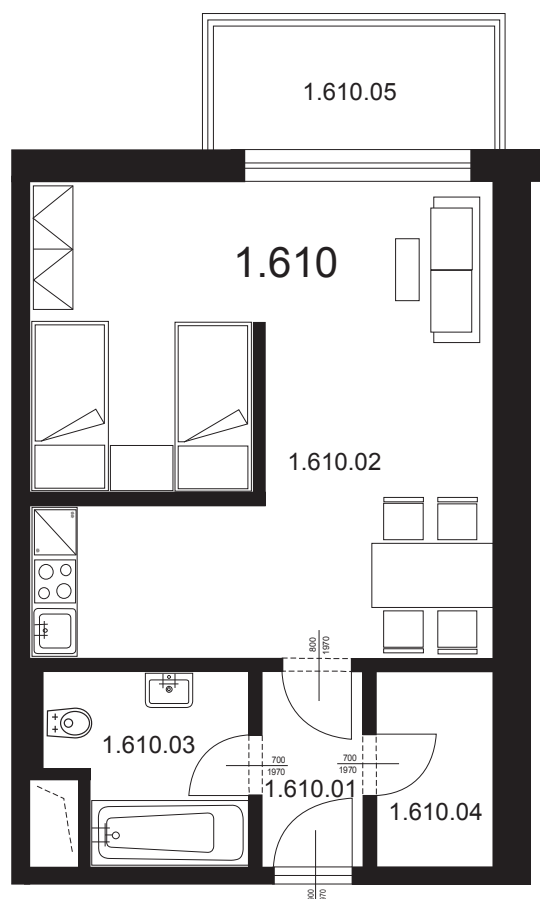

## Bytová jednotka 1.610 - 1.5 + kk

1.610.01	Chodba	3,00 m <sup>2</sup>
1.610.02	Obývací pokoj s kk a ložnicí	30,48 m <sup>2</sup>
1.610.03	Koupelna + WC	4,77 m <sup>2</sup>
1.610.04	Šatna	3,16 m <sup>2</sup>
Plocha vnitřních příček		1,49 m <sup>2</sup>
Celkem plocha BJ		42,90 m <sup>2</sup>
1.610.04	Balkon	7,04 m <sup>2</sup>
Celkem		49,94 m <sup>2</sup>