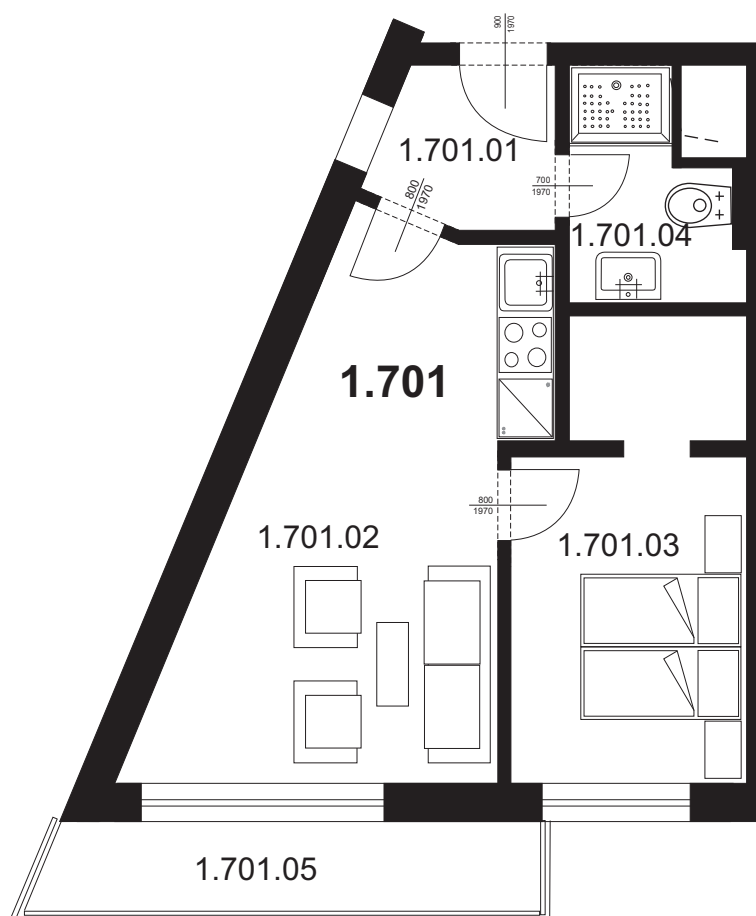

## Bytová jednotka 1.701 - 2+kk

1.701.01	Chodba	3,58 m <sup>2</sup>
1.701.02	Obývací pokoj s kk	19,88 m <sup>2</sup>
1.701.03	Ložnice	12,46 m <sup>2</sup>
1.701.04	Koupelna + WC	4,06 m <sup>2</sup>
Plocha vnitřních příček		2,06 m <sup>2</sup>

---

**Celkem plocha BJ** **42,04 m<sup>2</sup>**

1.701.05 Balkon 5,50 m<sup>2</sup>

---

**Celkem** **47,54 m<sup>2</sup>**