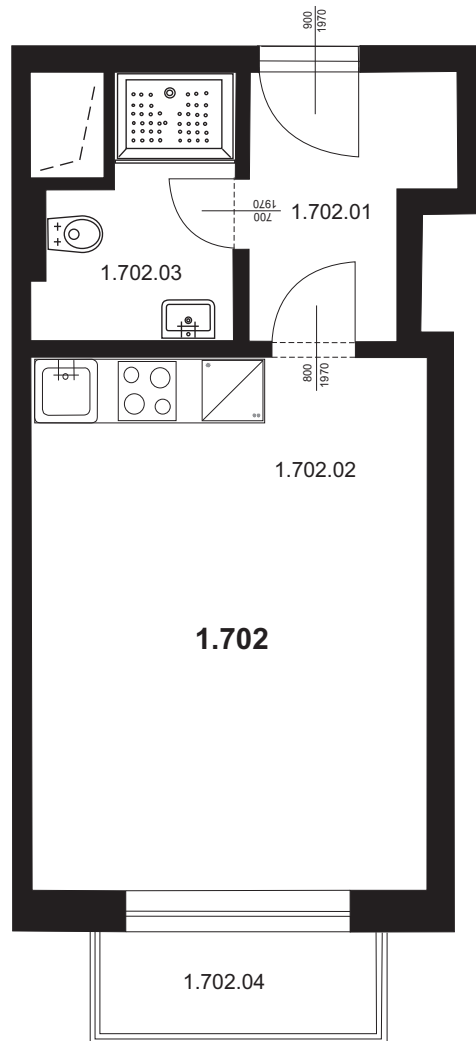

# Bytová jednotka 1.702 - 1 + kk

1.702.01	Chodba	4,59 m <sup>2</sup>
1.702.02	Obývací pokoj s kk	20,16 m <sup>2</sup>
1.702.03	Koupelna + WC	4,06 m <sup>2</sup>
Plocha vnitřních příček		0,6 m <sup>2</sup>
<b>Celkem plocha BJ</b>		<b>29,86 m<sup>2</sup></b>
1.702.04	Balkon	2,70 m <sup>2</sup>
<b>Celkem</b>		<b>32,56 m<sup>2</sup></b>