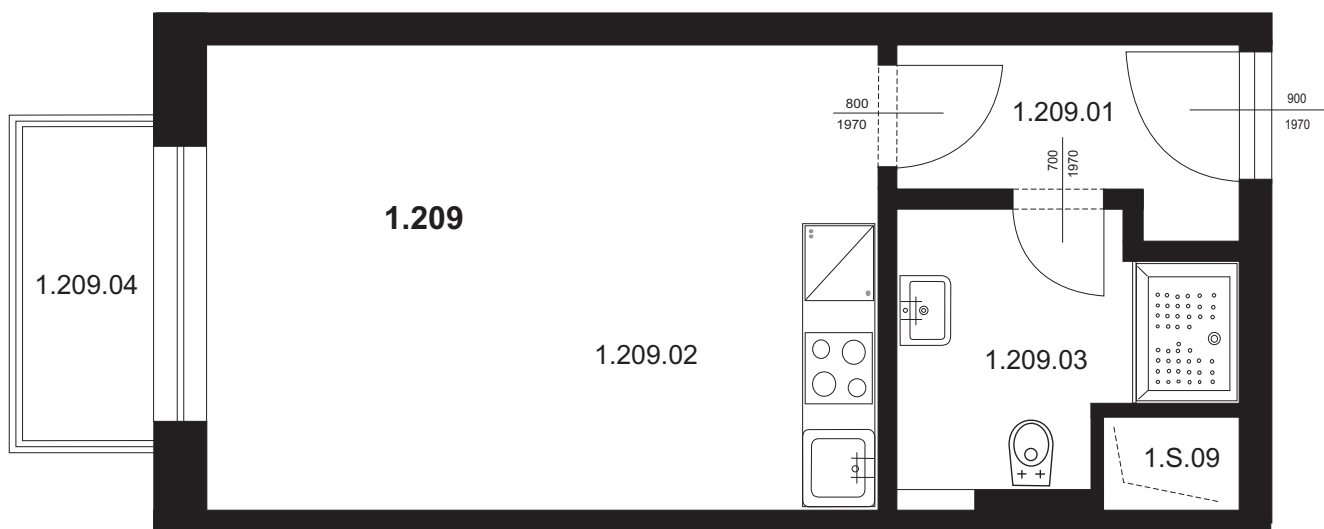

Bytová jednotka 1.209 - 1+kk

1.209.01	Chodba	3,40 m ²
1.209.02	Obývací pokoj s kk	18,55 m ²
1.209.03	Koupelna + WC	4,59 m ²
Plocha vnitřních příček		1,06 m ²
Celkem plocha BJ		27,60 m²
1.209.04	Balkon	2,70 m ²
Celkem		30,30 m²