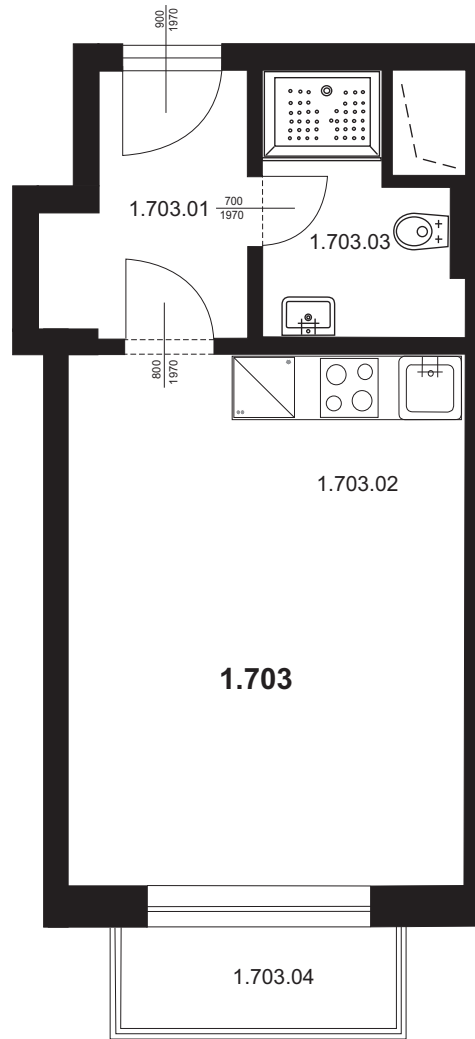

Bytová jednotka 1.703 - 1 + kk

1.703.01	Chodba	3,99 m ²
1.703.02	Obývací pokoj s kk	20,16 m ²
1.703.03	Koupelna + WC	4,66 m ²
Plocha vnitřních příček		0,72 m ²
Celkem plocha BJ		29,53 m²
1.703.04	Balkon	2,70 m ²
Celkem		32,23 m²