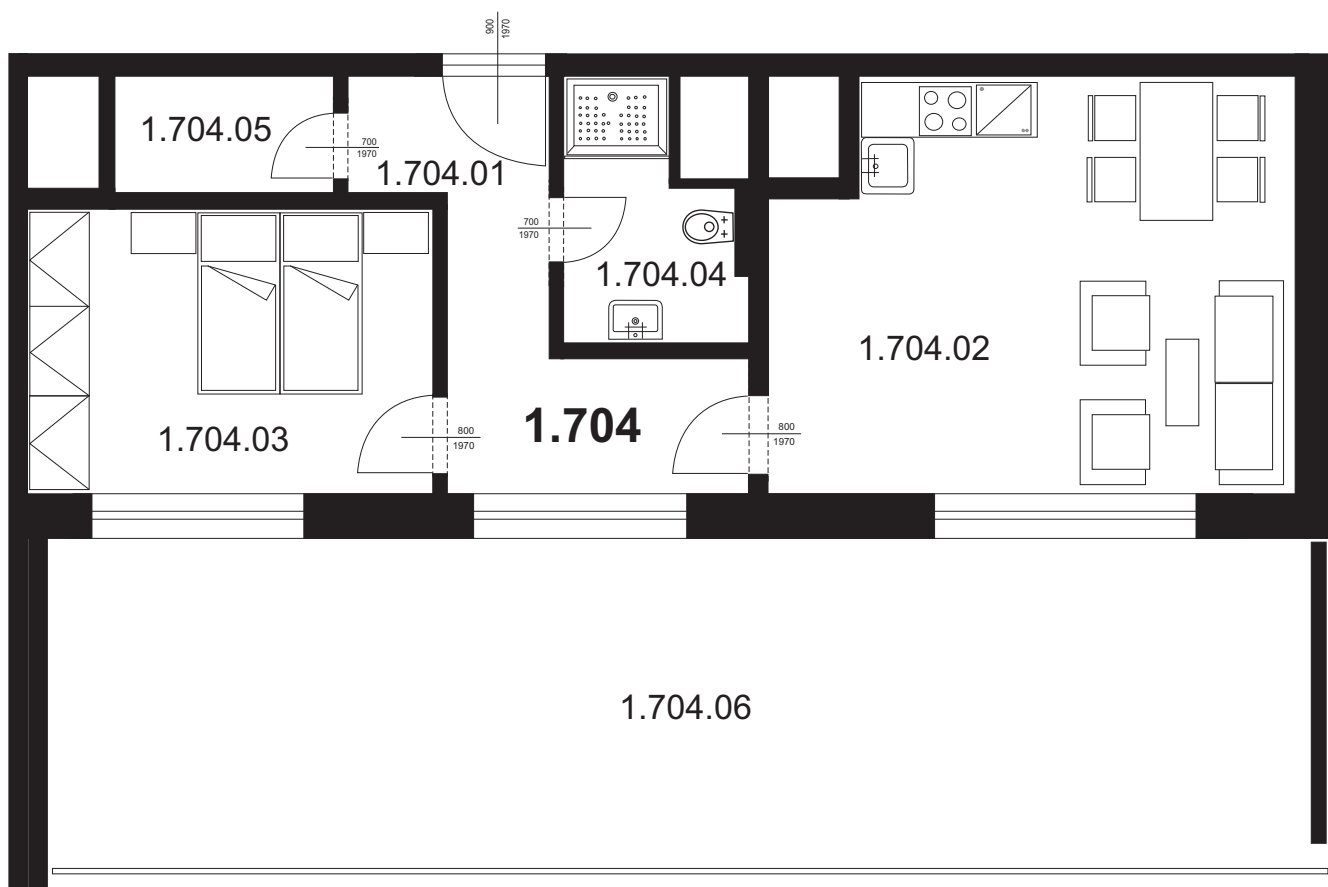

Bytová jednotka 1.704 - 2 + kk

1.704.01	Chodba	9,10 m ²
1.704.02	Obývací pokoj s kk	22,41 m ²
1.704.03	Ložnice	12,32 m ²
1.704.04	Koupelna + WC	4,11 m ²
1.704.05	Šatna	2,73 m ²
Plocha vnitřních příček		1,89 m ²
Celkem plocha BJ		52,56 m²
1.704.06	Terasa	41,68 m ²
Celkem		94,24 m²