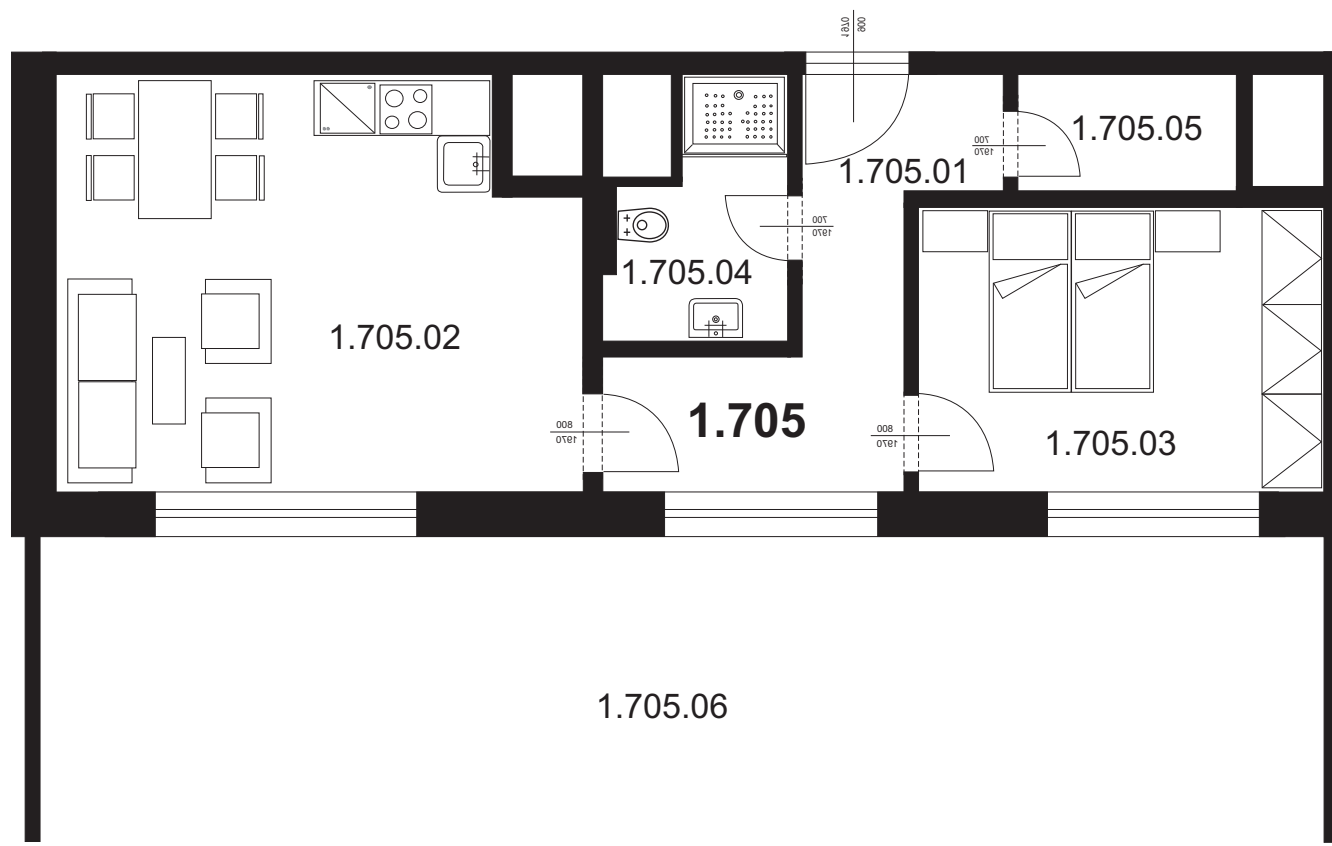

Bytová jednotka 1.705 - 2 + kk

1.705.01	Chodba	9,23 m ²
1.705.02	Obývací pokoj s kk	22,28 m ²
1.705.03	Ložnice	12,32 m ²
1.705.04	Koupelna + WC	4,11 m ²
1.705.05	Šatna	2,73 m ²
Plocha vnitřních příček		2,65 m ²

Celkem plocha BJ **53,02 m²**

1.705.06 Terasa 42,48 m²

Celkem **95,50 m²**