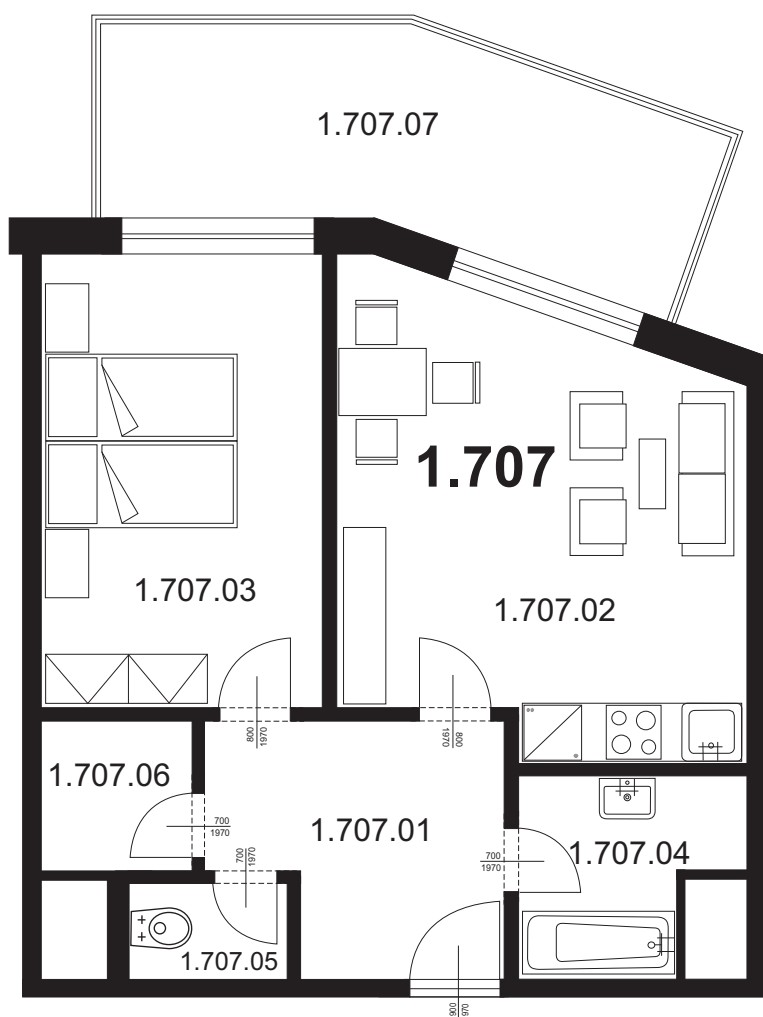

## Bytová jednotka 1.707 - 2 + kk

1.706.01	Chodba	8,85 m <sup>2</sup>
1.706.02	Obývací pokoj s kk	21,53 m <sup>2</sup>
1.706.03	Ložnice	15,78 m <sup>2</sup>
1.706.04	Koupelna	4,62 m <sup>2</sup>
1.706.05	WC	1,84 m <sup>2</sup>
1.706.06	Šatna	2,76 m <sup>2</sup>
Plocha vnitřních příček		2,82 m <sup>2</sup>

---

**Celkem plocha BJ** **58,20 m<sup>2</sup>**

1.706.07 Balkon 15,09 m<sup>2</sup>

---

**Celkem** **73,29 m<sup>2</sup>**