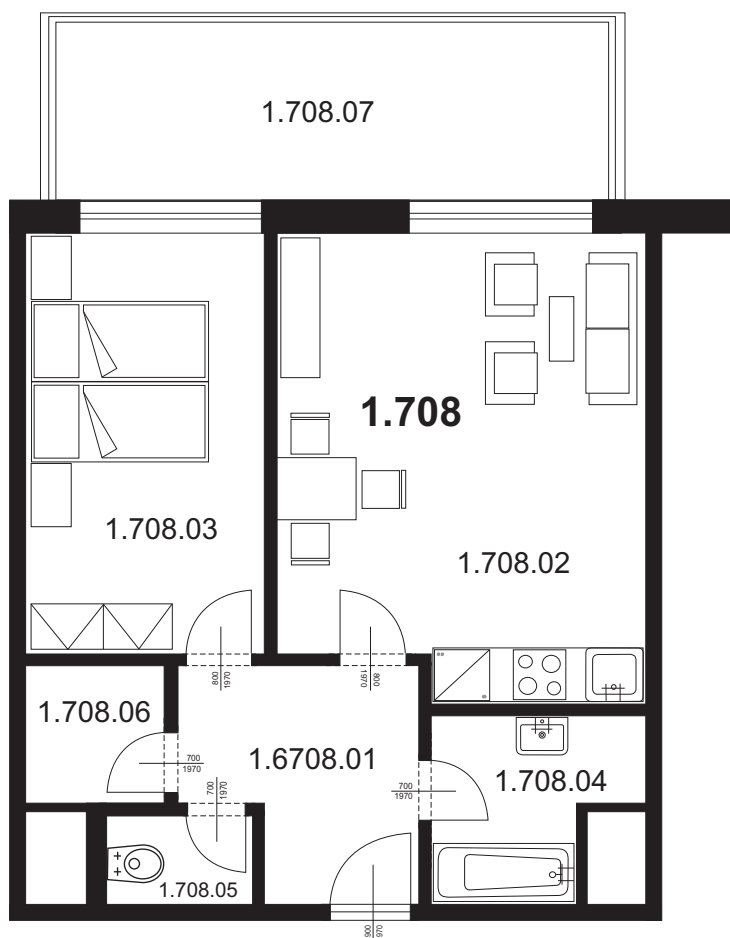

Bytová jednotka 1.608 - 2+kk

1.708.01	Chodba	7,63 m ²
1.708.02	Obývací pokoj s kk	23,89 m ²
1.708.03	Ložnice	14,52 m ²
1.708.04	Koupelna	4,65 m ²
1.708.05	WC	1,84 m ²
1.708.06	Šatna	2,76 m ²
Plocha vnitřních příček		2,79 m ²

Celkem plocha BJ 58,08 m²

1.708.07 Balkon 14,63 m²

Celkem 72,71 m²