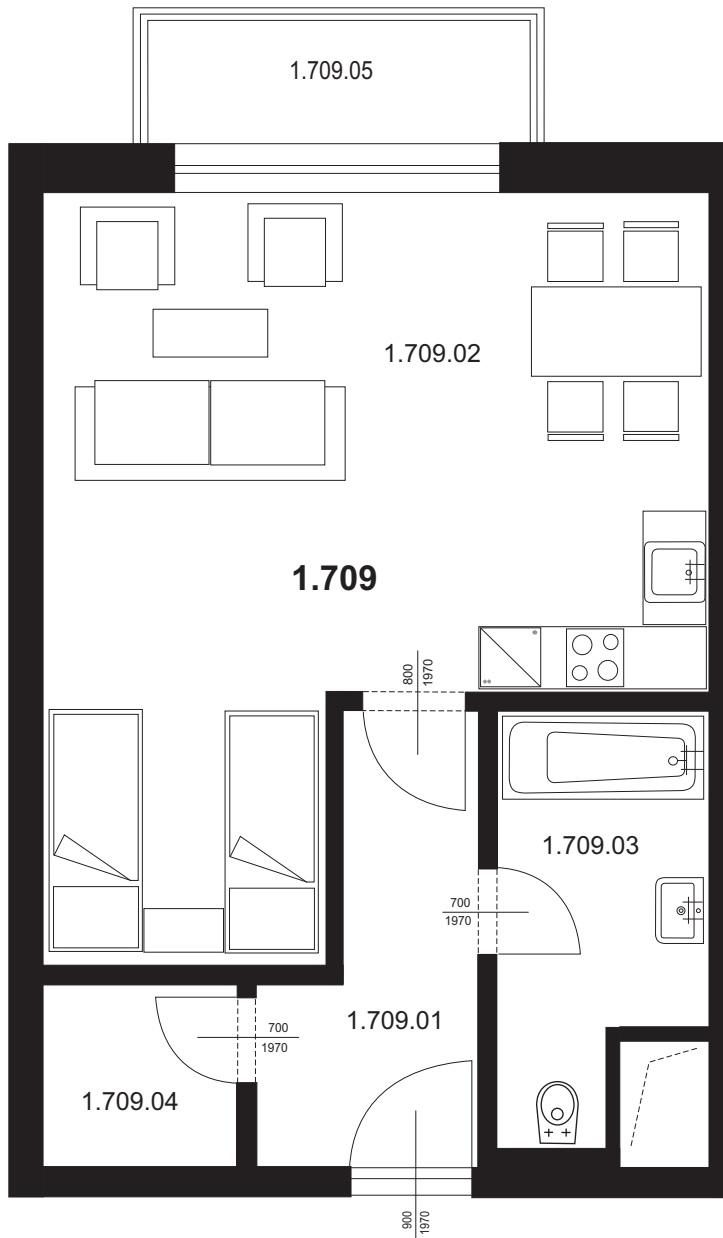

Bytová jednotka 1.709 - 1,5 + kk

1.709.01	Chodba	5,54 m ²
1.709.02	Obývací pokoj s kk + ložnicí	27,71 m ²
1.709.03	Koupelna + WC	5,11 m ²
1.709.04	Šatna	2,48 m ²
Plocha vnitřních příček		2,14 m ²
Celkem plocha BJ		42,98 m²
1.709.05	Balkon	7,04 m ²
Celkem		50,02 m²