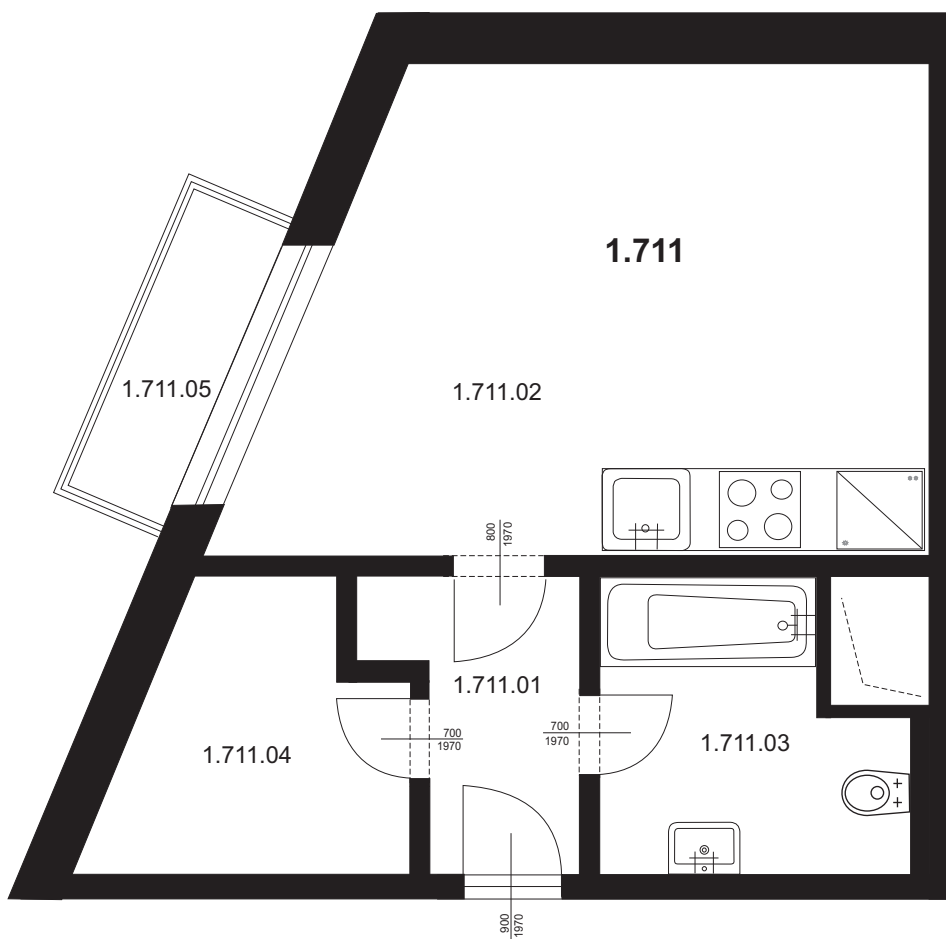

Bytová jednotka 1.711 - 1 + kk

1.711.01	Chodba	3,54 m ²
1.711.02	Obývací pokoj s kk	19,57 m ²
1.711.03	Koupelna + WC	5,14 m ²
1.711.04	Šatna	4,78 m ²
Plocha vnitřních příček		1,57 m ²
Celkem plocha BJ		34,68 m²
1.711.05	Balkon	2,70 m ²
Celkem		37,38 m²